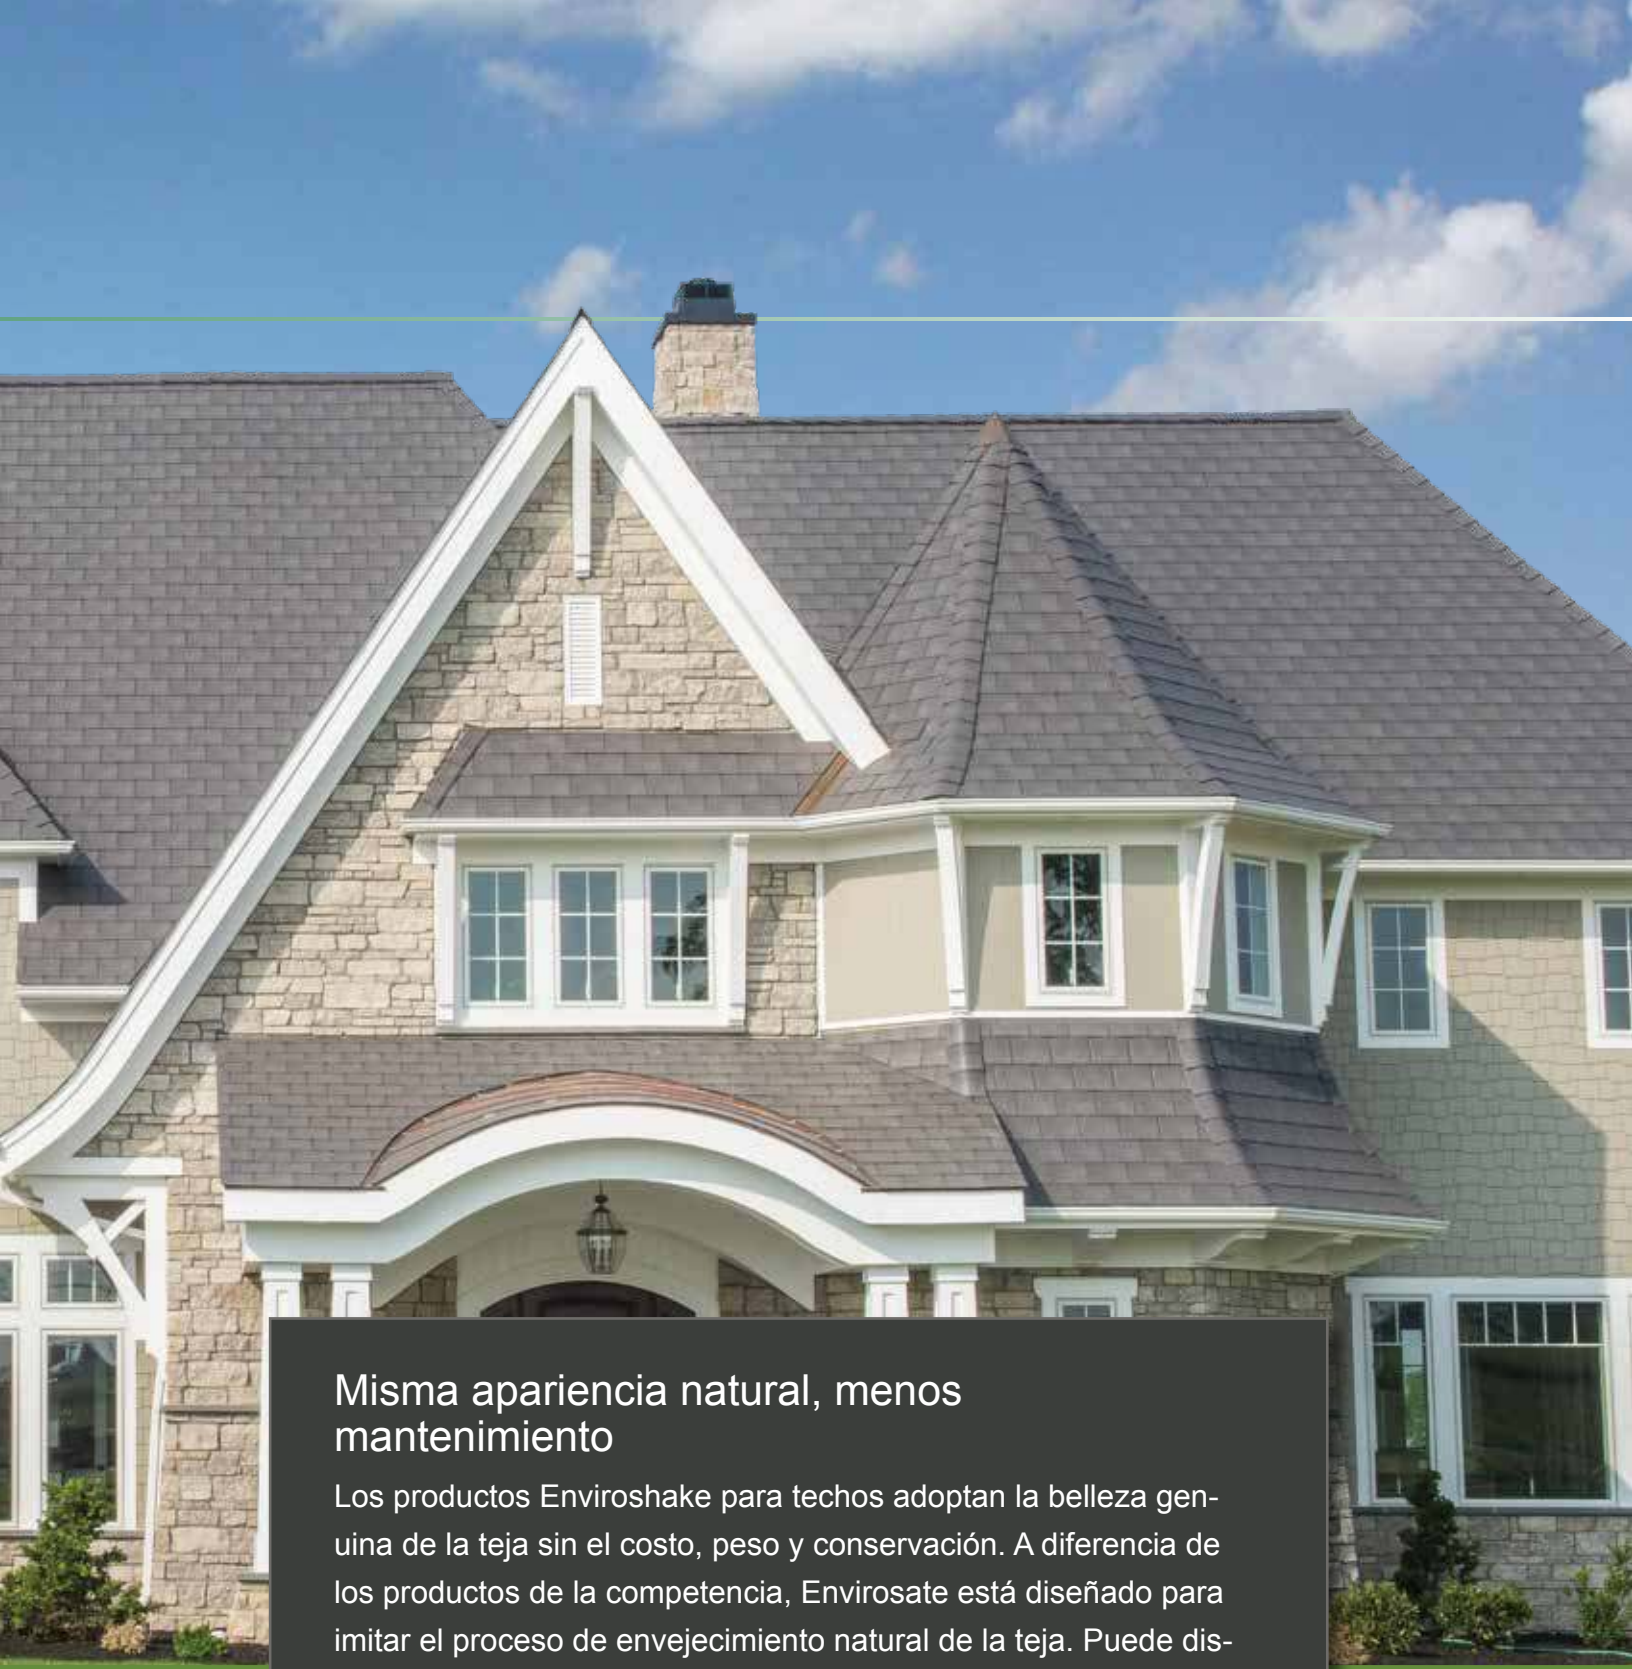

## Durabilidad que el cedro natural no puede igualar

El perfil y las opciones de color de Enviroshake están diseñados para resistir el clima y replicar la apariencia eterna de un techo de cedro natural. Aunque es amigo del medioambiente, Enviroshake también se puede pisar, es resistente al fuego, al granizo y al viento, y ha sido elaborado para ser una de las alternativas más duraderas a las tejas de cedro en el mercado.

Tejas de tonalidad múltipl

“ Amamos nuestro techo...  
Enviroshake definitivamente tiene la apariencia de tejas de  
cedro.”

– *Bill y Betsy Buchanan*

# ENVIROSLATE®

Tejas gris carbón

“Vivimos frente a un prestigioso constructor en nuestra área... Cuando instalamos nuestro techo Enviroshake, le gustó lo que vio y meses después ¡una de sus obras tiene ya techo Enviroshake!” – *Carol Kranz*